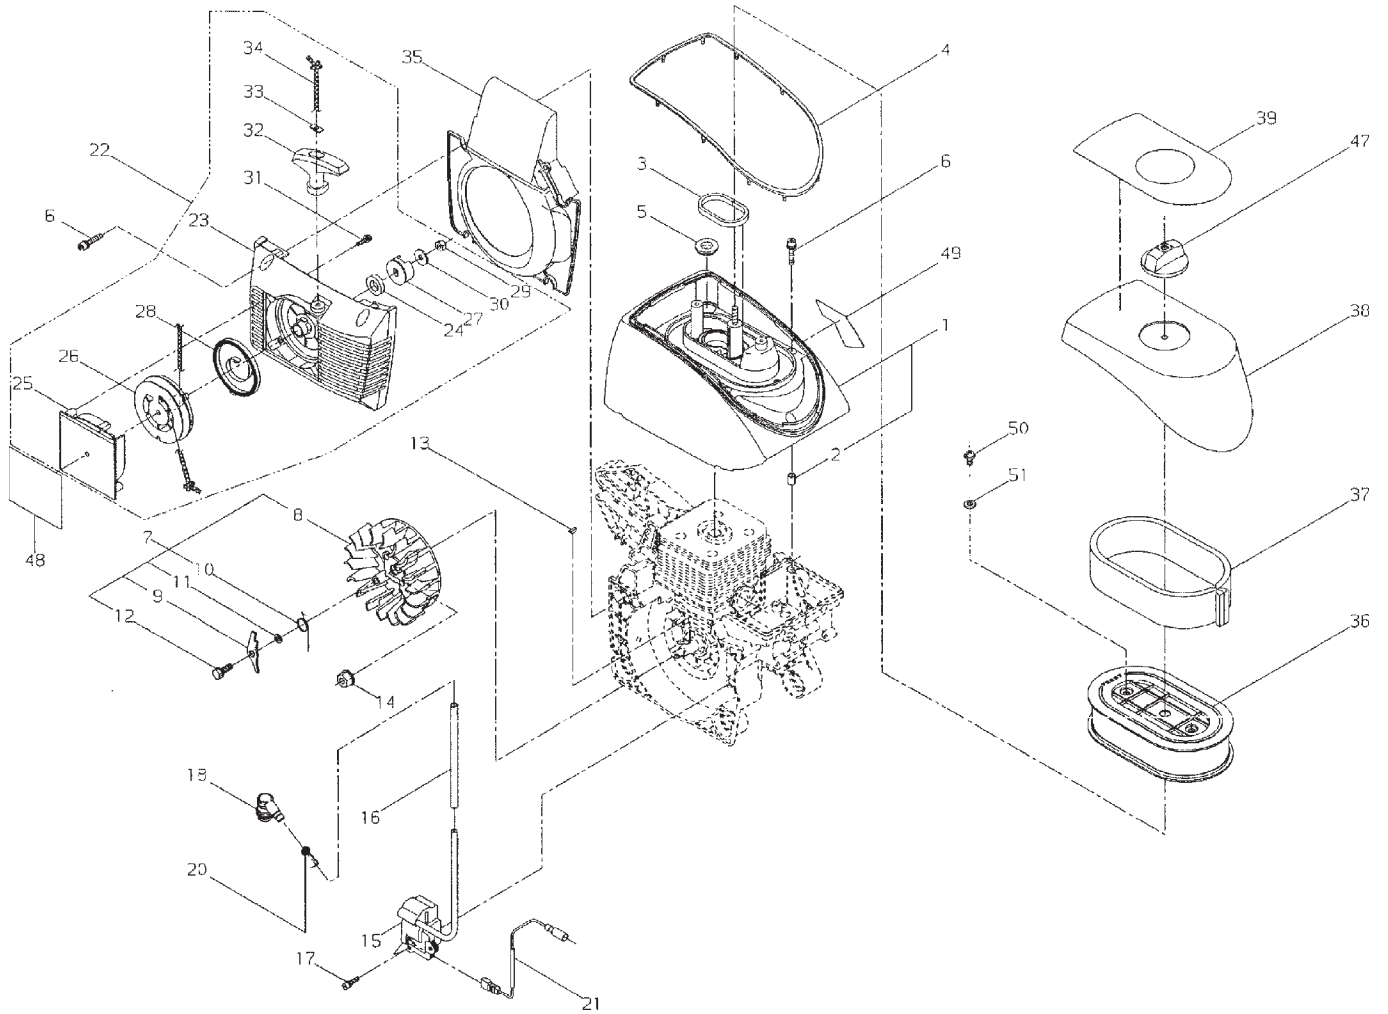

FLYWHEEL, RECOIL STARTER, AIR FILTER
VOLANTE, ARRANCADOR, FILTRO DE AIRE
ROTOR, DÉMARREUR, FILTRE À AIR
4- Rev. 1/03

4- Rev. 1/03

Index No.	Part Number	Part Name	Descripción	Nom de la pièce	Qty. Qty. Cant.	
Indice	Pieza No. Numero					
1	38010-31111	CYLINDER COVER	CUBIERTA DEL CILINDRO	COUVERCLE DE CYLINDRE	1	
2	17901-06100	COLLAR	COLLAR	COLLET	4	
3	38010-31311	SEAL	RETENEDOR	BAGUE D'ÉTANCHÉITÉ	1	
4	38010-31321	SEAL SEAT	RETENEDOR	BAGUE D'ÉTANCHÉITÉ	1	
5	38010-67351	PLUG	TAPON	BOUCHON	1	
6	22160-31150	BOLT, SW	PERNO	BOULON	8	
7	38010-71010	FLYWHEEL ASSY.	VOLANTE, COMPLETO	ROTOR, COMPLET	1	
8	38010-71110	FLYWHEEL	VOLANTE	ROTOR	1	
9	38010-71120	RATCHET	TRINQUETE	ROCHET	2	
10	17520-14801	RATCHET SPRING	RESORTE, TRINQUETE	RESSORT DE ROCHET	2	
11	15401-10030	COLLAR	COLLAR	COLLET	2	
12	22100-71441	BOLT	PERNO	BOULON	2	
13	02403-03100	KEY	CHAVETA	CLAVETTE	1	
14	22169-71460	NUT	TUERCA	ÉCROU	1	
15	38010-71212	COIL	BOBINA	BOBINE D'ALLUMAGE	1	
16	38010-71320	TUBE	TUBO	TUYAU	1	
17	11022-04160	BOLT, SPW	PERNO	BOULON	2	
18	38010-71330	PLUG CAP	CAPUCHON, BUJIA	CAPUCHON DE BOUGIE	1	
20	22154-72230	SPRING PLUG	CONECTOR, BUJIA	CONNECTEUR DE BOUGIE	1	
21	14352-01700	LEAD WIRE	CABLE	FIL ÉLECTRIQUE	1	
22	38010-75011	RECOIL STARTER ASSY.	ARRANCADOR, COMPLETO	DÉMARREUR, COMPLET	1	
23	38010-75310	RECOIL CASE	CAJA, ARRANCADOR	CAGE DU DÉMARREUR	1	
24	38010-75320	OIL SEAL	RETENEDOR	BAGUE D'ÉTANCHÉITÉ	1	
25	38010-75330	COVER	CUBIERTA	COUVERCLE	1	
26	38010-75341	REEL	TAMBOR	BOBINE	1	
27	38010-75410	DOG	TRINQUETE	ROCHET	1	
28	38010-75360	RECOIL SPRING	RESORTE RECURAR	RESSORT DE RAPPEL	1	
29	01500-06051	NUT	TUERCA	ÉCROU	1	
30	38010-75370	WASHER	ARANDELA	RONDELLE	1	
31	32003-77370	SCREW, SPW	TORNILLO	VIS	1	
32	22104-75420	KNOB, RECOIL	ASIDERO, ARRANCADOR	POIGNÉE DE DÉMARREUR	1	
33	22104-75430	STOPPER KNOB	RETENEDOR, ASIDERO	ANNEAU D'ARRÊT	1	
34	38010-75390	ROPE	CUERDA	CORDE	1	
35	38010-75210	AIR PLATE	PLACA, FILTRO DE AIRE	PLAQUE DU FILTRE AIR	1	
36	38010-82581	AIR FILTER	FILTRO DE AIRE	FILTRE À AIR	1	
37	38010-82311	PRE FILTER	PREFILTRO	PRÉ-FILTRE	1	
38	38010-82131	CLEANER COVER	CUBIERTA, FILTRO DE AIRE	COUVERCLE, FILTRE À AIR	1	
39	19422-00032	LABEL, CAUTION	ETIQUETA PRECAUCION	DÉCALQUE, AVERTISSEMENT	1	
47	38010-82460	KNOB	PERILLA	POIGNÉE	1	
EC7600	48	68005-91320	LABEL, TRADE	ETIQUETA DE IDENTIFICACIÓN	PLAQUE D'IDENTIFICATION	1
EC7500	48	68004-91320	LABEL, TRADE	ETIQUETA DE IDENTIFICACIÓN	PLAQUE D'IDENTIFICATION	1
	49	19401-00285	LABEL, INST	ETIQUETA DE FABRICANTE	PLAQUE D'IDENTIFICATION	1
	50	38010-82560	SCREW, PM SW	TORNILLO	VIS	2
	51	23627-21220	COLLAR	COLLAR	COLLET	2