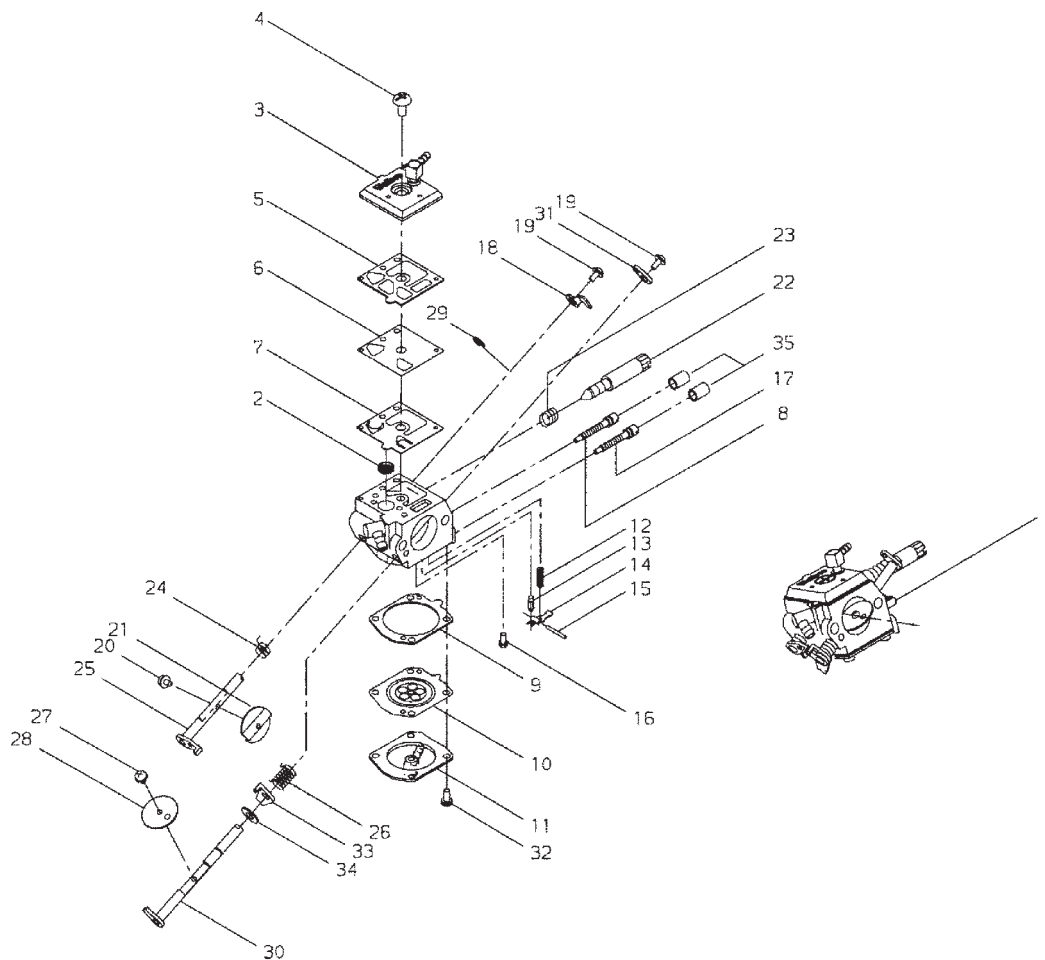

CARBURETOR
CARBURADOR
CARBURATEUR
5- Rev. 1/03

1. **99909-156**
- 70030-81380
  - 22150-81270
  - 20036-81440
  - 22150-81230
  - 22100-81250

1. **80550**
- 22150-81140
  - 22169-81180
  - 22169-81150
  - 22150-81290
  - 22150-81260

5- Rev. 1/03

Index No. Indice	Part Number Pieza No. Numero	Part Name	Descripción	Nom de la pièce	Qty. Qty. Cant.
1	68002-81010	CABURETOR ASSY.	CARBURADOR, COMPLETO	CARBURATEUR, COMPLET	1
2	70030-81380	SCREEN	MALLA METALICA	PARE-ÉTINCELLES	1
3	22150-81120	PUMP COVER ASSY.	TAPA, BOMBA	COUVERCLE DE LA POMPE	1
4	22150-81130	SCREW	TORNILLO	VIS	1
5	22150-81140	GASKET, PUMP	EMPAQUE, BOMBA	JOINT, POMPE	1
6	22169-81180	DIAPHRAGM, PUMP	DIAFRAGMA, BOMBA	MEMBRANE DE POMPE	1
7	22169-81150	DIAPHRAGM, PUMP	DIAFRAGMA, BOMBA	MEMBRANE DE POMPE	1
8	38010-81430	L NEEDLE	AGUJA DE REGULACION BAJA (L)	VIS DE RÉGLAGE "L"	1
9	22150-81290	GASKET, DIAPHRAGM	EMPAQUES/ DIAFRAGMA	JOINTS ET MEMBRANES	1
10	22150-81260	DIAPHRAGM	DIAFRAGMA	MEMBRANE	1
11	38010-81350	COVER, DIAPHRAGM	TAPA DEL DIAFRAGMA	COUVERCLE, MEMBRANE	1
12	22150-81270	SPRING LEVER	RESORTE, SEGURO	RESSORT DE LEVIER	1
13	20036-81440	NEEDLE VALVE	VALVULA, REGULADORA	POINTEAU	1
14	22150-81230	LEVER	PALANCA	LEVIER	1
15	22100-81250	PIN	PERNO GUIA	BOULON GUIDE	1
16	22100-81240	SCREW	TORNILLO	VIS	1
17	38010-81361	H NEEDLE	AGUJA DE REGULACION ALTA (H)	VIS DE RÉGLAGE "H"	1
18	22160-81390	STOPPER	PERNO	BOULON	1
19	22100-81360	SCREW	TORNILLO	VIS	2
20	20803-81140	SCREW	TORNILLO	VIS	1
21	22150-81340	THROTTLE VALVE	VALVULA, ACELERADOR	SOUPAPE D' ACCÉLÉRATEUR	1
22	22156-81410	IDLE SCREW	TORNILLO DE AJUSTE RALENTI	VIS DE RÉGLAGE RALENTI	1
23	22156-81420	SPRING IDLE	RESORTE, TORNILLO DE RALENTI	RESSORT, VIS DE RÉGLAGE	1
24	22150-81430	RETURN SPRING	RESORTE RETORNADOR	RESSORT DE RETOUR	1
25	38010-81370	SHAFT ASSY.	EJE	AXE	1
26	38010-81380	SPRING	RESORTE	RESSORT	1
27	20803-81150	SCREW	TORNILLO	VIS	1
28	38010-81390	CHOKE VALVE	VALVULA, ESTRANGULADOR	SOUPAPE, DE ETRANGLEUR	1
29	70030-81390	E-RING	RETENEDOR TIPO "E"	RONDELLE DE BLOCAGE	1
30	38010-81400	SHAFT ASSY.	EJE	AXE	1
31	22156-81380	LEVER	PALANCA	LEVIER	1
32	22100-81351	SCREW	TORNILLO	VIS	4
33	38010-81420	LEVER	PALANCA	LEVIER	1
34	20036-81185	WASHER	ARANDELA	RONDELLE	1
35	69014-81130	CAP, LIMITER	PROTECTOR, TORNILLO	PROTECTEUR VIS	2
	80550	GASKET/DIA. KIT	KIT DE EMPAQUES/ DIAFRAGMA	EMSEMBLE DE JOINTS ET MEMBRANES	1
	99909-156	KWIK KIT	KIT DE REPARACION	JEU DE RÉPARATION, CARBURETEUR	1