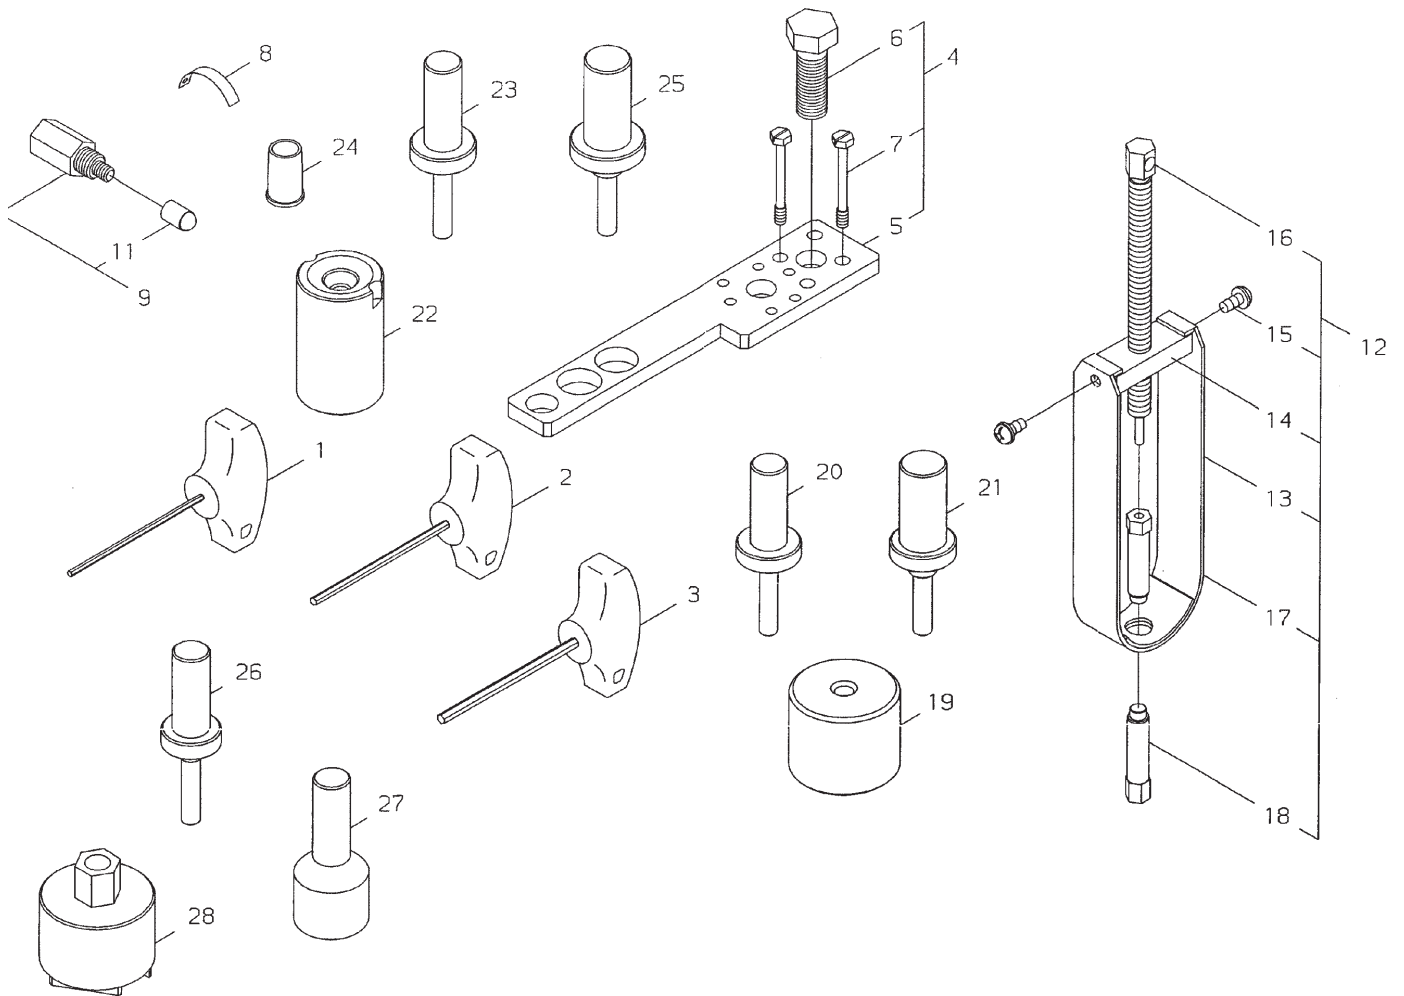

TOOL SET
JUEGO DE HERRAMIENTOS
ACCESSOIRES
6- Rev. 1/03

7- Rev. 1/03

6- Rev. 1/03

Index No. Indice	Part Number Pieza No. Numero	Part Name	Descripción	Nom de la pièce	Qty. Qty. Cant.
1	72320-91410	PLUG WRENCH	LLAVE DE BUJIA	CLÉ À BOUGIE	1
2	22150-91160	DRIVER	GUIA	GUIDE	1
3	19020-17001	WRENCH	LLAVE	CLÉ	1
4	09026-06001	HEX WRENCH	LLAVE	CLÉ	1
5	15401-21030	COLLAR, 20MM	COLLAR, 20MM	COLLET, 20MM	1
5	15401-21032	COLLAR, 25.4MM	COLLAR, 25.4MM	COLLET, 25.4MM	1