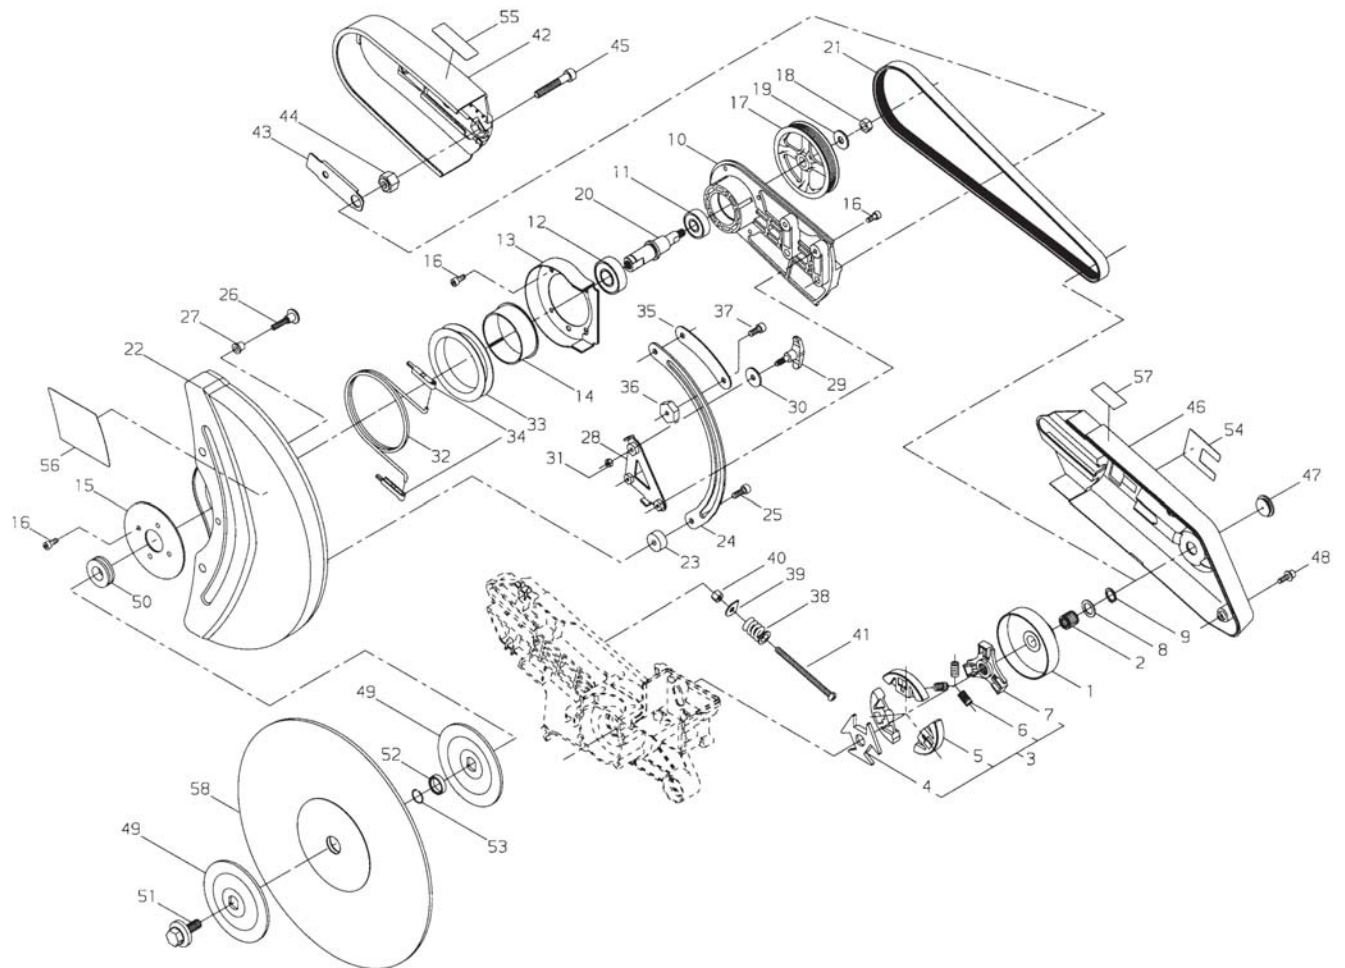

CLUTCH/CUTTER ASSY
EMBRAGUE/CUCHILLA COMPLETA
D' EMBRAYAGE/ COUTEAU COMPLET

3- Rev. 7/04

	Index No.	Part Number	Part Name	Descripción	Nom de la pièce	Qty. Cant.
	Indice	Pieza No. Numero				
EC7600	1	38011-51110	CLUTCH DRUM	TAMBOR, EMBRAGUE	TAMBOUR D' EMBRAYAGE	1
EC7500	1	38010-51110	CLUTCH DRUM	TAMBOR, EMBRAGUE	TAMBOUR D' EMBRAYAGE	1
	2	38010-51320	NEEDLE BEARING	COJINETE DE AGUJAS	ROULEMENT À AIGUILLES	1
	3	22169-51200	CLUTCH ASSY	SET, ZAPATAS DE EMBRAGUE	SABOT D' EMBRAYAGE, COMPLET	1
	4	22169-51240	CLUTCH BOSS B	SALIENTE (B), EMBRAGUE	MOYEU (B) D' EMBRAYAGE	1
	5	22169-51220	CLUTCH SHOE	ZAPATA, EMBRAGUE	SABOT D' EMBRAYAGE	3
	6	22150-51230	CLUTCH SPRING	RESORTE, EMBRAGUE	RESSORT D' EMBRAYAGE	3
	7	22169-51210	CLUTCH BOSS A	SALIENTE (A), EMBRAGUE	MOYEU (A) D' EMBRAYAGE	1
	8	22150-55120	THRUST PLATE	ESPACIADOR	PLAQUE À PRESSION	1
	9	02430-13100	SNAP RING	ANILLO RETENEDOR	ANNEAU D' ARRÊT	1
	10	38010-63110	BEARING CASE	CAJA	CAGE	1
	11	02006-06201	BEARING	COJINETE	ROULEMENT	1
	12	02006-06203	BEARING	COJINETE	ROULEMENT	1