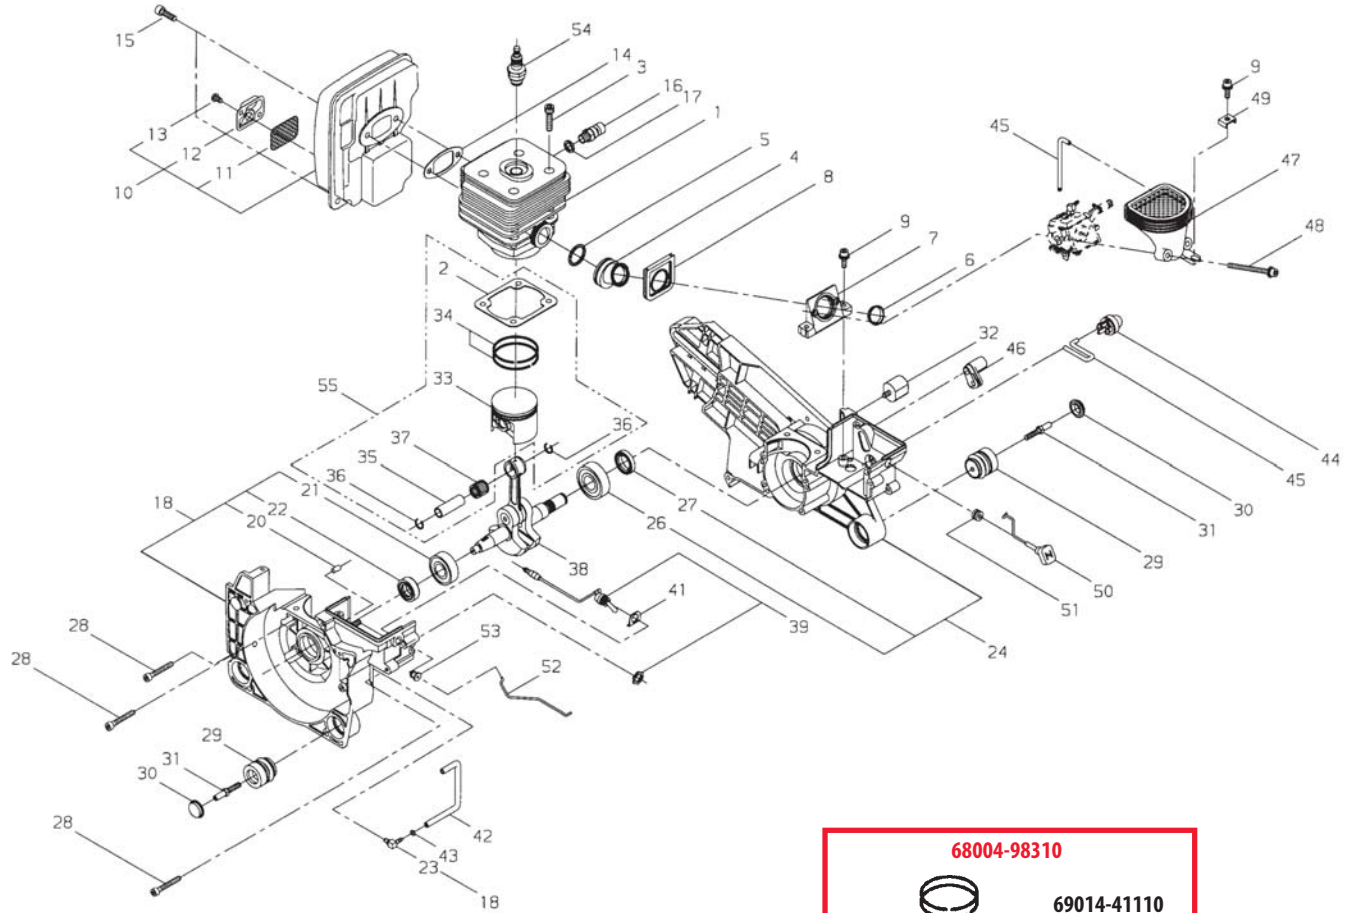

CYLINDER/MUFFLER/CRANKCASE
CILINDRO/SILENCIADOR/CARTER
CYLINDRE/SILENCIEUX/CARTER DE MANIVELLE
1- Rev. 1/03

68004-98310

	69014-41110
	22169-41210
	22169-41220
	22155-41230
	22155-41281
	38010-12120

1- Rev. 1/03

Index No. Indice	Part Number Pieza No. Numero	Part Name	Descripción	Nom de la pièce	Qty. Qty. Cant.
1	38010-12110	CYLINDER	CILINDRO	CYLINDRE	1
2	38010-12120	GASKET	EMPAQUE	JOINT	1
3	22169-12190	BOLT	PERNO	BOULON	4
4	38010-12210	BOOT	ACOPADOR FLEXIBLE	COUDE	1
5	22182-12160	SPRING	RESORTE	RESSORT	1
6	22150-12170	SLEEVE	ANILLO METALICO	BAGUE MÉTALLIQUE	1
7	38010-12220	BRACKET	ABRAZADERA	SUPPORT	1
8	38010-12230	SEAL	PERNO	BOULON	1
9	11060-05141	BOLT, ADHESIVE	PERNO	BOULON	3
10	68002-15010	MUFFLER ASSY.	SILENCIADOR, COMPLETO	SILENCIEUX, COMPLET	1
11	72330-15160	SPARK ARRESTER	GUARDACHISPAS	PARE-ÉTINCELLES	1
12	38010-15140	TAIL PLATE	PLACA DE ESCAPE	PLAQUE DE SILENCIEUX	1
13	11203-05080	SCREW, PM	TORNILLO	VIS	2
14	38010-15210	GASKET	EMPAQUE	JOINT	1
15	11060-06200	BOLT, ADHESIVE	PERNO	BOULON	4
16	38010-16110	DECOMPRESSION VALVE	VALVULA	SOUPAPE	1
17	22173-16160	GASKET	EMPAQUE	JOINT	1
18	68000-21012	CRANK CASE, M COMP	CARTER, PIEZA M	CARTER M DE MANIVELLE, COMPLET	1
20	12492-50100	PIN	PERNO GUIA	BOULON GUIDE	2
21	02030-06202	BEARING	COJINETE	ROULEMENT	1
22	22155-21630	OIL SEAL	RETENEDOR	BAGUE D'ÉTANCHÉITÉ	1
23	22150-21220	JOINT	UNION	JOINT	1
24	38010-21021	CRANK CASE, C COMP	CARTER, PIEZA C	CARTER C DE MANIVELLE, COMPLET	1
26	02030-06203	BEARING	COJINETE	ROULEMENT	1
27	22169-21630	OIL SEAL	RETENEDOR	BAGUE D'ÉTANCHÉITÉ	1
28	22169-21910	BOLT	PERNO	BOULON	6
29	72330-33710	CUSHION	AMORTIGUADOR	COUSSIN	4
30	22150-33720	PLUG	TAPON	BOUCHON	4
31	22169-33770	STOPPER BOLT	PERNO	BOULON	4
32	20050-87160	CUSHION	AMORTIGUADOR	COUSSIN	1
33	69014-41110	PISTON	PISTON	PISTON	1
34	22169-41210	PISTON RING	ANILLOS, PISTON	JEU DE SEGMENT, PISTON	2
35	22169-41220	PISTON PIN	PASADOR, PISTON	AXE DE PISTON	1
36	22155-41230	SNAP RING	ANILLO RETENEDOR	ANNEAU D'ARRÊT	2
37	22155-41281	BEARING, SE	COJINETE	ROULEMENT	1
38	38010-42010	CRANKSHAFT ASSY.	CIGUENAL COMPLETO	VILEBREQUIN COMPLET	1
39	68000-71340	SWITCH ASSY.	INTERRUPTOR, COMPLETO	COMMUTATEUR, COMPLET	1
41	68000-71330	SWITCH PLATE	PLACA	PLAQUE	1
42	22155-82111	TUBE	TUBO	TUYAU1	1
43	22150-82140	CLIP	SUJETADOR	ATTACHE	1
44	38010-81330	PRIMER PUMP	BOMBA, CEBADOR	AMORCEUR	1
45	38010-81341	TUBE	TUBO	TUYAU	2
46	38010-81440	GROMMET, CABURETOR	RETENEDOR	OEILLET	1
47	38010-82470	ELBOW	CODO	COUDE	1
48	38010-82360	BOLT SW	PERNO	BOULON	2
49	38010-82420	PLATE	PLACA	PLAQUE	1
50	38010-83310	CHOKE ROD	VARILLA, ESTRANGULADOR	TIGE D'ÉTRANGLEUR	1
51	22150-33410	GROMMET, CHOKE	OJAL, ESTRANGULADOR	BAGUE D'ÉTRANGLEUR	1
52	38010-83321	THROTTLE ROD	VARILLA, ACELERADOR	TIGE D'ACCÉLÉRATEUR	1
53	38010-83330	GROMMET, ROD	RETENEDOR	OEILLET	1
54	CJ6Y	SPARK PLUG	BUJIA	BOUGIE	1
	68004-98310	PISTON ASSY	PISTON, JUEGO COMPLETO	PISTON, COMPLET	1