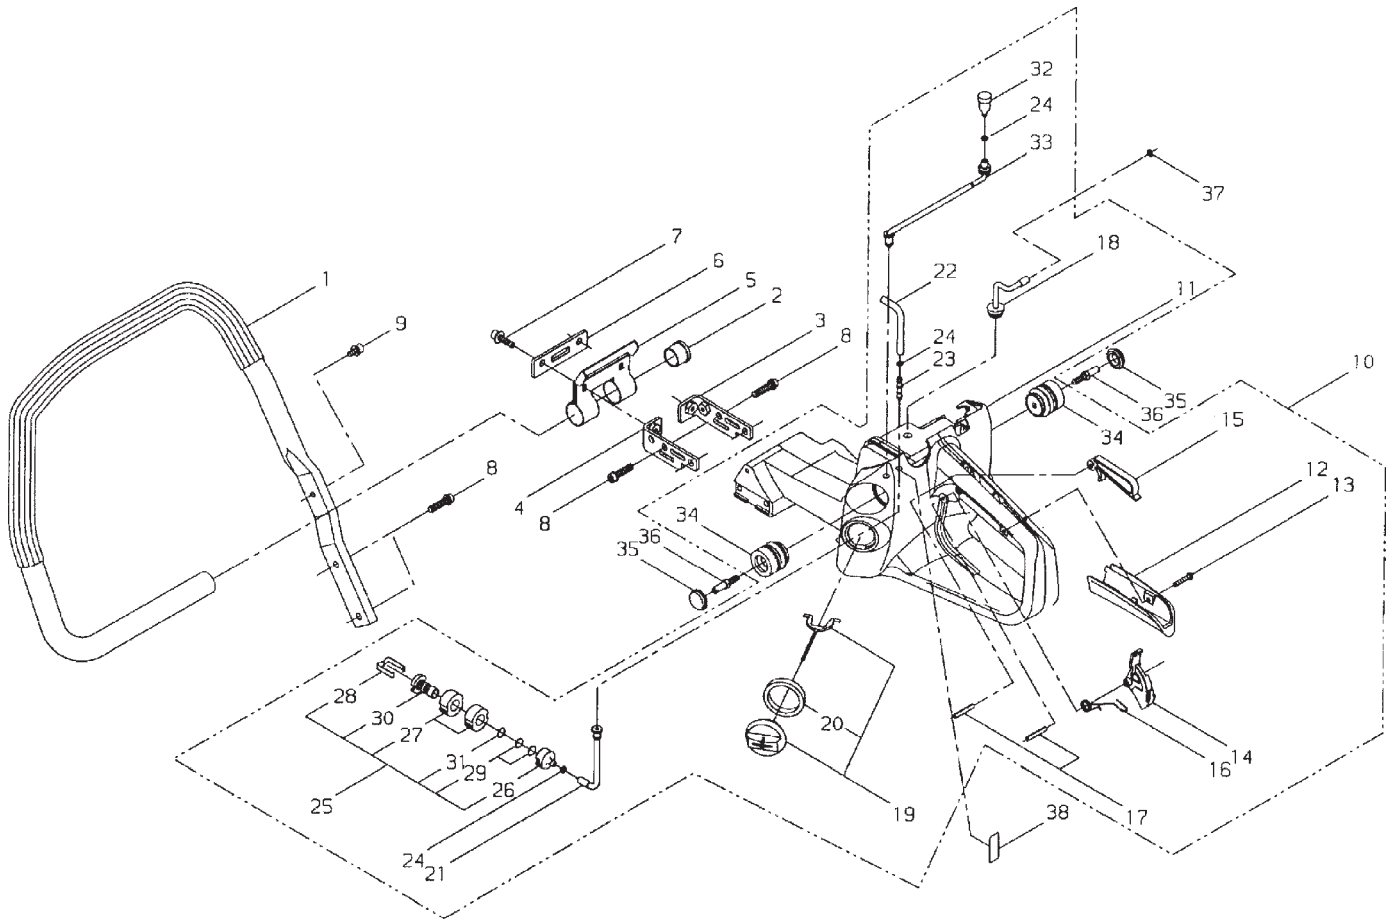

THROTTLE LEVER/HANDLE
ACELERADOR/MANGO
LEVIER D'ACCÉLÉRATEUR/POIGNÉE
2- Rev. 1/03

2- Rev. 1/03

Index No. Indice	Part Number Pieza No. Numero	Part Name	Descripción	Nom de la pièce	Qty. Qty. Cant.
1	38010-32110	FRONT HANDLE	MANGO DELANTERO	POIGNÉE AVANT	1
2	38010-32440	CAP	TAPA	CAPUCHON	1
3	38010-32460	STAY, RIGHT	ABRAZADERA, DERECHA	SUPPORT, DROIT	1
4	38010-32470	STAY, LEFT	ABRAZADERA, IZQUIERDA	SUPPORT, GAUCHE	1
5	38010-32330	BRACKET	ABRAZADERA	SUPPORT	1
6	38010-32480	PLATE	PLACA	PLAQUE	1
7	11060-05204	BOLT, ADHESIVE	PERNO	BOULON	2
8	22169-32220	BOLT, PC	PERNO	BOULON	6
9	11022-05100	BOLT, SPW	PERNO	BOULON	1
10	38010-32025	REAR HANDLE ASSY.	MANGO TRASERO, COMPLETO	POIGNÉE ARRI ÈRE, COMPLÈTE	1
11	38010-32211	REAR HANDLE	MANGO TRASERO	POIGNÉE ARRI ÈRE	1
12	22182-33230	GRIP	EMPUÑADURA	POIGNÉE	1
13	01280-04202	SCREW, TAPPING	TORNILLO	VIS	1
14	22182-33325	THROTTLE LEVER	GATILLO, ACELERADOR	LEVIER D' ACCÉLÉRATEUR	1
15	22182-33331	LOCK LEVER	GATILLO TRABADOR	LEVIER DE BLOCAGE	1
16	22182-33340	SPRING, LEVER	RESORTE, SEGURO	RESSORT DE LEVIER	1
17	12420-40255	SPRING, PIN	PASADOR TEMPLADO	GOUPILLE DE RESSORT	2
18	38010-32371	TUBE	TUBO	TUYAU	1
19	38010-32041	CAP ASSY	TAPA	CAPUCHON	1
20	38010-32271	GASKET	EMPAQUE	JOINT	1
21	38010-32381	TUBE	TUBO	TUYAU	1
22	38010-32390	TUBE	TUBO	TUYAU	1
23	72933-85620	JOINT	UNION	JOINT	1
24	20020-85540	CLIP	SUJETADOR	ATTACHE	3
25	38010-32420	FUEL FILTER ASSY.	FILTRO DE COMBUSTIBLE, COMP.	FILTRE D' ESSENCE, COMPLET	1
26	22128-85410	WEIGHT, FUEL	PESA DEL FILTRO DE COMBUSTIBLE	PESÉE, DE FILTRE	1
27	38010-32430	FILTER	FILTRO	FILTRE	2
28	22128-85440	CLIP, FILTER	SUJETADOR, FILTRO DE AIRE	ATTACHE, FILTRE À AIR	1
29	22118-85460	SCREEN	MALLA METALICA	PARE-ÉTINCELLES	2
30	22128-85470	SLEEVE	ANILLO METALICO	BAGUE MÉTALLIQUE	1
31	22128-85480	O-RING	EMPAQUE, TIPO "O"	JOINT TORIQUE	1
32	20800-33910	VALVE	VALVULA	VALVE	1
33	38010-32412	TUBE	TUBO	TUYAU	1
34	72330-33710	CUSHION	AMORTIGUADOR	COUSSIN	2
35	22150-33720	PLUG	TAPON	BOUCHON	2
36	22150-33770	STOPPER BOLT	PERNO	ARRÊT	2
37	20020-85540	CLIP	SUJETADOR	ATTACHE	1
38	19401-00284	LABEL, INST	ETIQUETA DE FABRICANTE	PLAQUE D'IDENTIFICATION	1