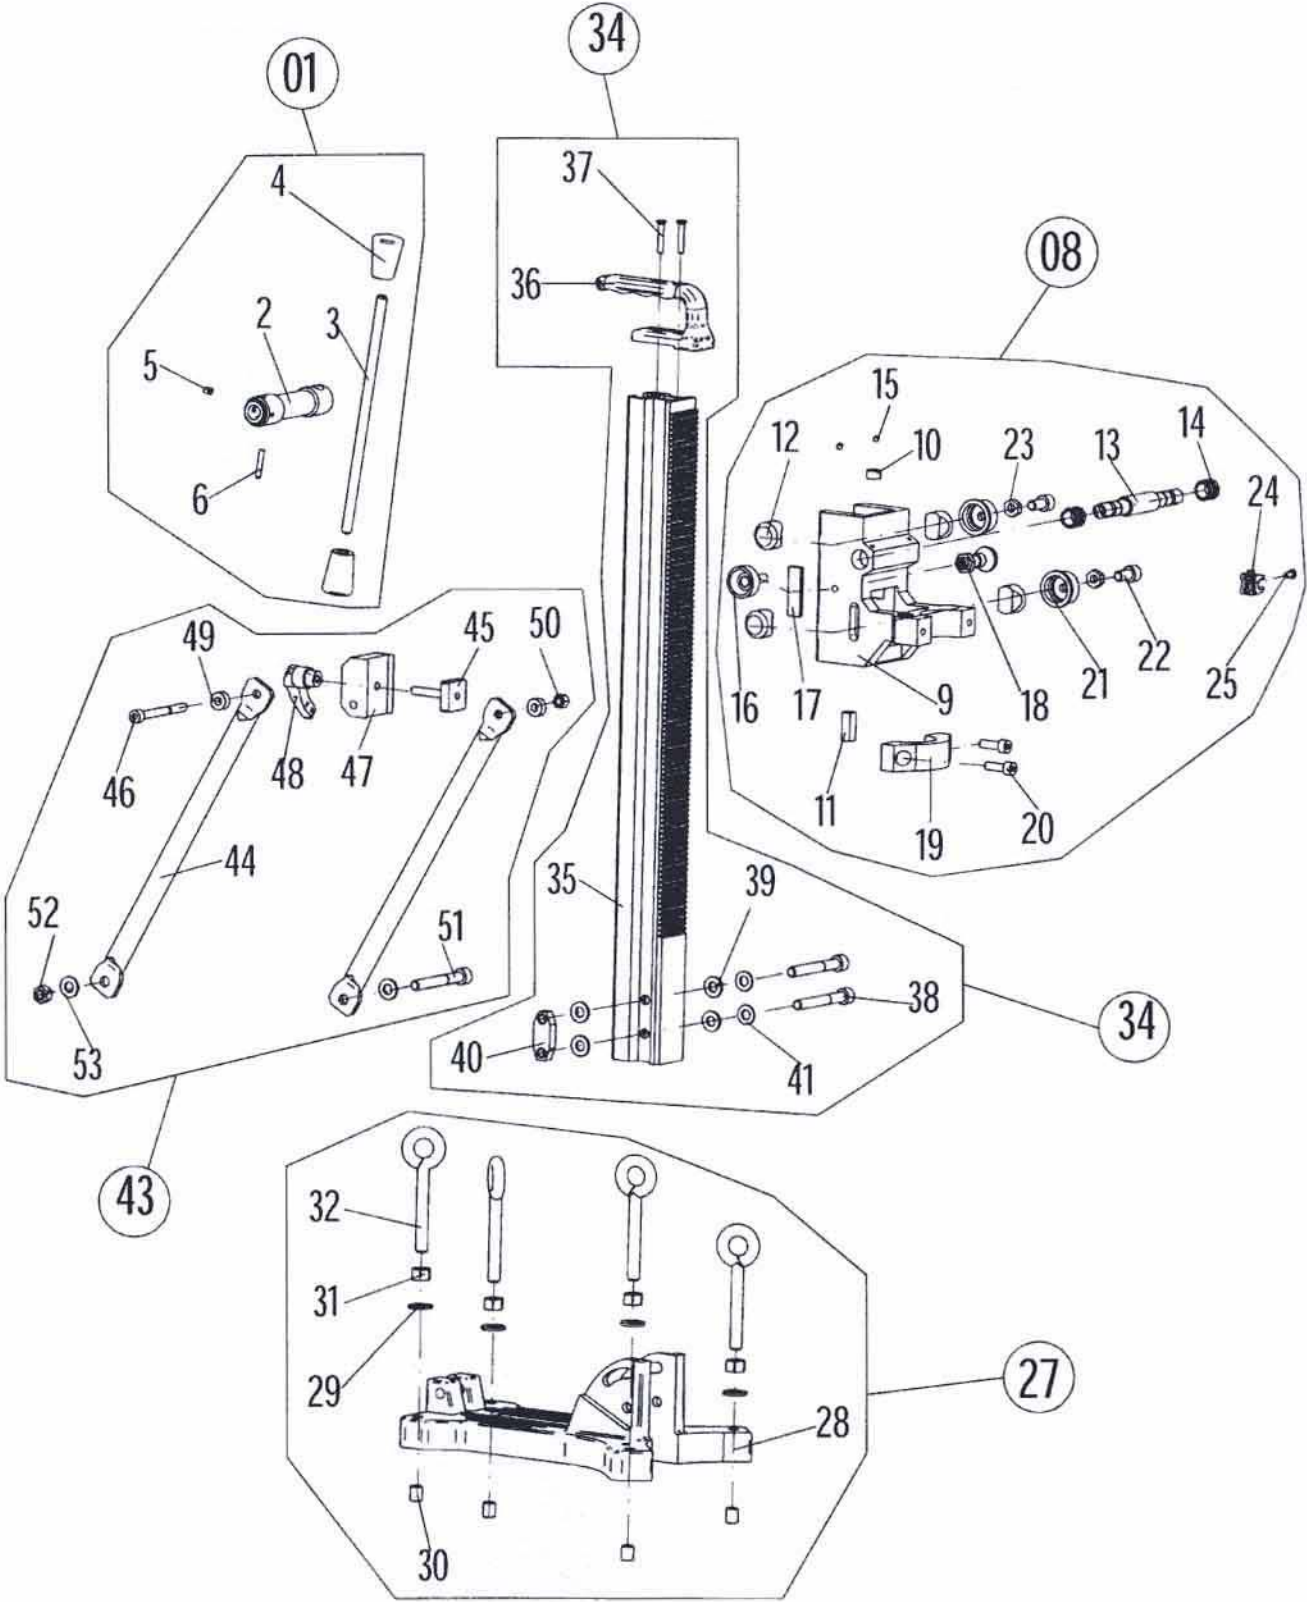

CS Unitec, Inc. - BST 103/60 V

*Prices to change without notice.
Not responsible for typographical errors.*

<u>POS. NO.</u>	<u>ITEM NO.</u>	<u>DESCRIPTION</u>	
38 + 51	80201171	Screw	
39 + 53	80201384	Washer	
1	15200100	Handle Complete (Incl. 2-6)	
2	796UN740	Handle Base	
3	796UN746	Arm	
4	85000193	Knob	
5	85000157	Spring	
6	80200627	Pin	
8	79600789	Carriage Complete	
9	796UN789	Carriage	
10	85000153	Leveling Indicator	
11	85000152	Level	
12	796UN763	Bushing	
13	796UN730	Pinion	
14	796UN770	Bushing	
15	80200758	Set Screw	
16	85000158	Knob	
17	796UN779	Clamping Piece	
18	85000156	Lock	
19	R6808	Cap	
20	80201145	Screw	
21	796DE766	Cap	
22	80201453	Screw	
23	80201039	Nut	
24	80600178	Clamp	
25	9 1110 3080	Fillister Head Screw	Replaces 80201230
27	79600810	Base Complete	
28	79623810	Anchor Base	
29	80201381	Washer	
30	85000163	Helicoil	
31	80201014	Nut	
32	80201144	Screw eye	
34	79600760	Column Complete	
35	79620760	Column	
36	796DE814	Handle	
37	80201148	Screw	
40	796UN907	Security Plate	

<u>POS. NO.</u>	<u>ITEM NO.</u>	<u>DESCRIPTION</u>
41	80201380	Washer
43	79600872	Arm Assembly Complete
44	796UN872	Arm
45	796UN925	Square w/threaded Pin
46	80201222	Screw
47	796UN908	Support Holder
48	85000169	Lock Lever M8
49	80200625	Bushing
50	80201221	Hexagon Nut
52	80201034	Hexagon Nut